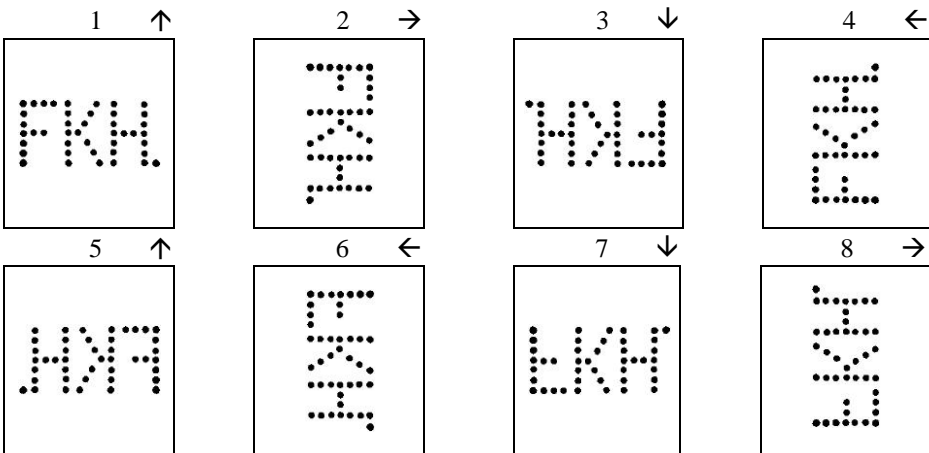

- Sd Stempeldokument: /Banknota/Forsikring/Pantebreve/Obligation/Skøde/Veksler osv.
- Sp¹ Skibspost.
- Sp² Småpakke
- Tp Togpost.
- Ts¹ Tryksag (tryksagskort).
- Ts² Tryksag (tryksagskuvert).
- Va Vareprøver.
- Vb Værdibrev / Brev med angiven værdi. Betegnelsen indført efter 01. 07. 1919

2. og 3. linie, rubrikker til højre

Perfinbilledets retvendte og spejlvendte stillinger betragtes med billedsiden opad.

Vandret stilling

Lodret stilling